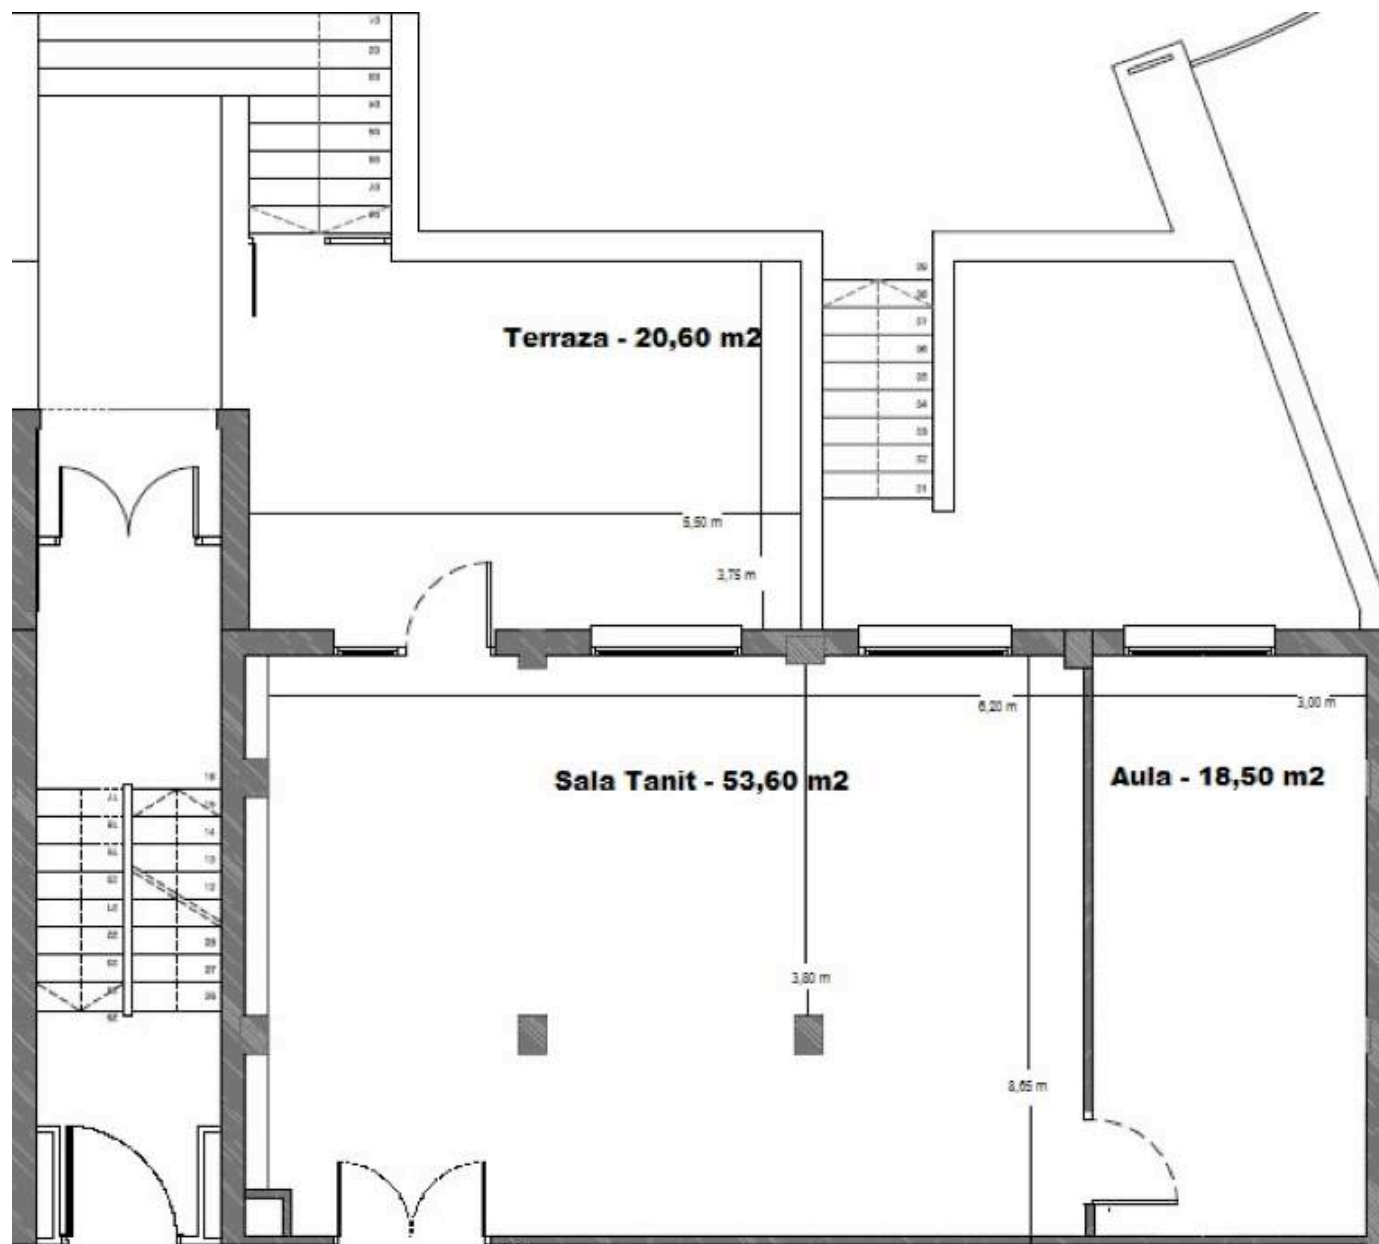

AULA

Esta sala es el lugar idóneo para cualquier reunión en la que participan un número reducido de personas, proporcionando un ambiente de privacidad. Luz natural, estilo minimalista y equipada con WIFI, pizarra y flipchart.

	SALA TANIT	AULA
m²	53,6	18,5
	50	—
	30	—
	24	14
	60	—